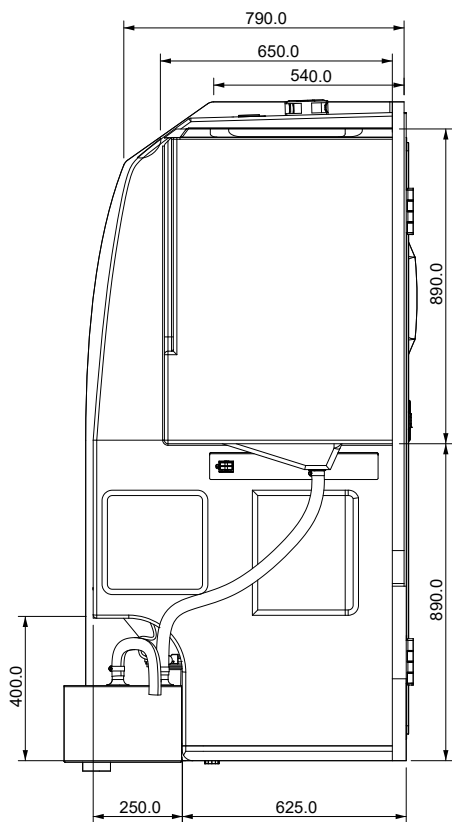

bañosbrasilia
TODO EN SOLUCIONES DE BAÑOS PARA AUTOBUSES

BPA 22-B

V-2

**BAÑO IZQUIERDO
SIN ORINAL
CON PLATINAS**

BPA 22-B
**BAÑO IZQUIERDO SIN ORINAL CON
PLATINAS**

bañosbrasilia
TODO EN SOLUCIONES DE BAÑOS PARA

DS - FT - 01 FICHA TÉCNICA V-2
21/11/2023

BPA 22-B

**COLORES
DISPONIBLES**

-  **GRIS OSCURO**
-  **GRIS CLARO**
-  **COMBINADO**

DIMENSIONES EXTERNAS

BPA 22-B
BAÑO IZQUIERDO SIN ORINAL CON
PAÑALERA

bañosbrasilia
TODO EN SOLUCIONES DE BAÑOS PARA AUTOBUSES

DS - FT - 01 FICHA TÉCNICA V-2
21/11/2023

BPA 22-B

COLORES COLORES DISPONIBLES

● GRIS OSCURO / GRIS CLARO

● NEGRO / GRIS CLARO

○ CUERPO BLANCO

BPA 22-B
BAÑO IZQUIERDO SIN ORINAL CON
PLATINAS

DIMENSIONES INTERNAS