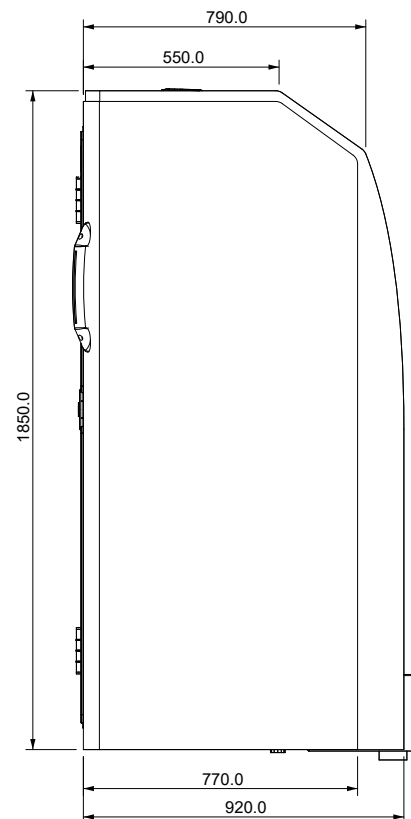

bañosbrasilia
TODO EN SOLUCIONES DE BAÑOS PARA AUTOBUSES

BPA 22-B

V-2

**BAÑO IZQUIERDO
SIN ORINAL
CON PLATINAS**

BPA 22-B
**BAÑO IZQUIERDO SIN ORINAL CON
PLATINAS**

bañosbrasilia
TODO EN SOLUCIONES DE BAÑOS PARA

DS - FT - 01 FICHA TÉCNICA V-2
21/11/2023

BPA 22-B

**COLORES
DISPONIBLES**

-  **GRIS OSCURO**
-  **GRIS CLARO**
-  **COMBINADO**

DIMENSIONES EXTERNAS

BPA 22-B
BAÑO IZQUIERDO SIN ORINAL CON
PAÑALERA

bañosbrasilia
TODO EN SOLUCIONES DE BAÑOS PARA AUTOBUSES

DS - FT - 01 FICHA TÉCNICA V-2
21/11/2023

BPA 22-B

COLORES COLORES DISPONIBLES

● GRIS OSCURO / GRIS CLARO

● NEGRO / GRIS CLARO

○ CUERPO BLANCO

BPA 22-B
BAÑO IZQUIERDO SIN ORINAL CON
PLATINAS

DIMENSIONES INTERNAS