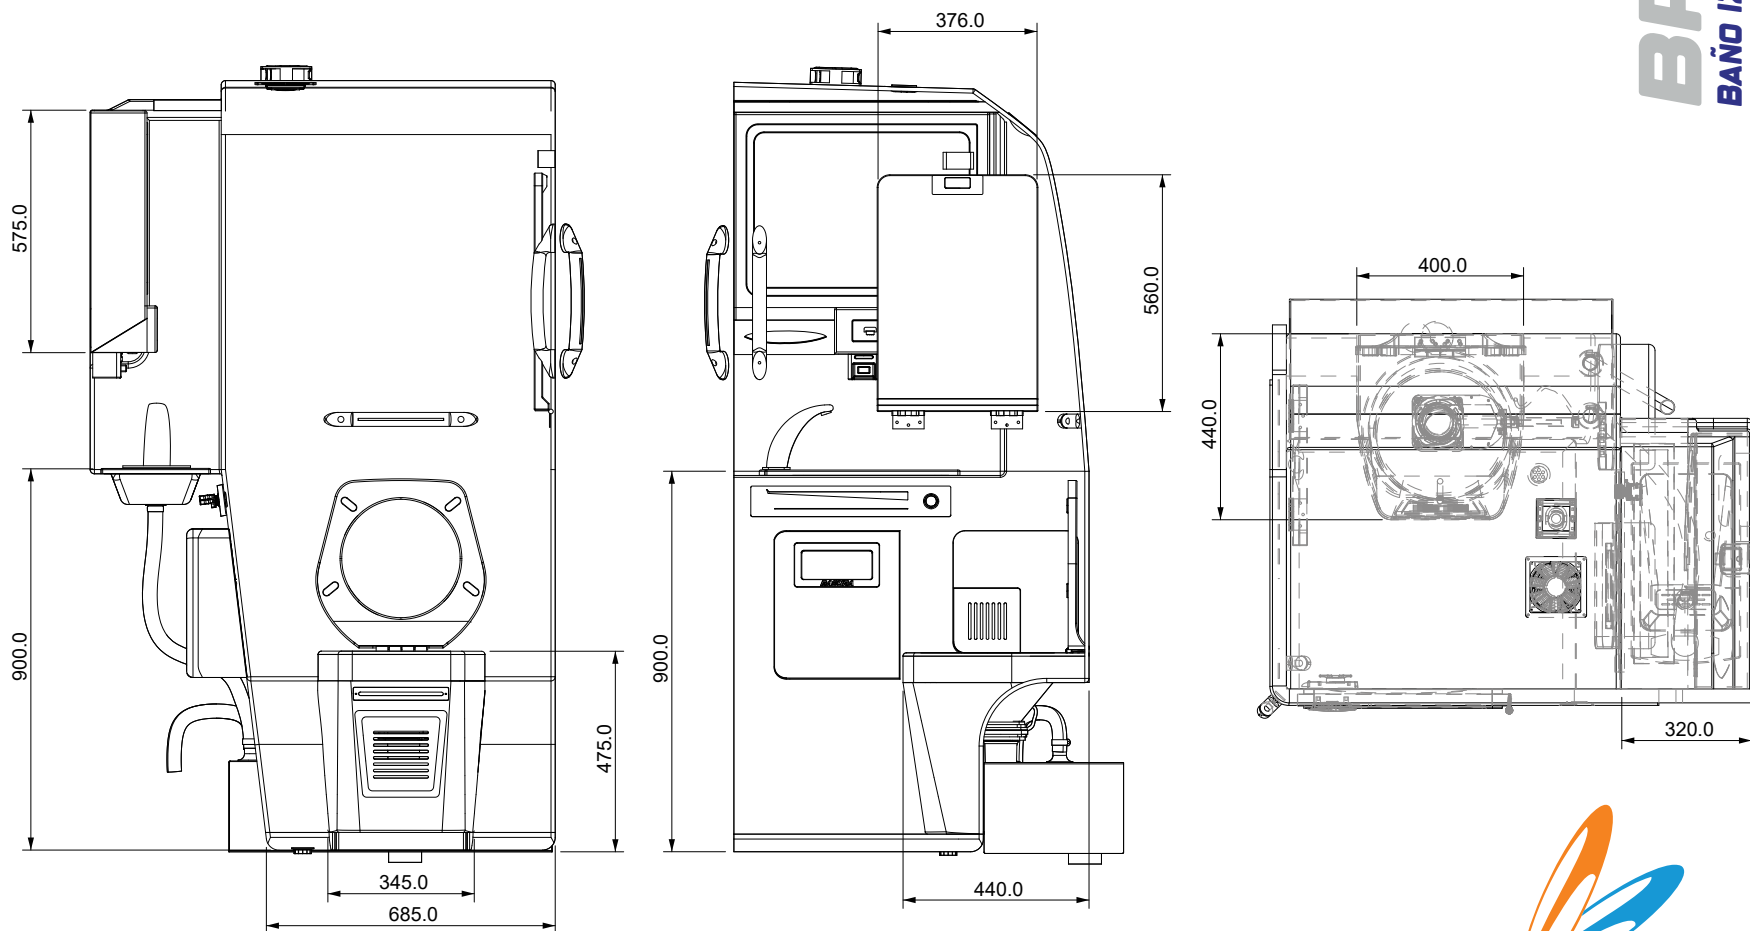

DS - FT - 01 FICHA TÉCNICA V-2
21/11/2023

BPA 22-B

**COLORES
DISPONIBLES**

-  **GRIS OSCURO**
-  **GRIS CLARO**
-  **COMBINADO**

DIMENSIONES EXTERNAS

BPA 22-B
BAÑO IZQUIERDO SIN ORINAL CON
PAÑALERA

bañosbrasilia
TODO EN SOLUCIONES DE BAÑOS PARA AUTOBUSES

DS - FT - 01 FICHA TÉCNICA V-2
21/11/2023

BPA 22-B

COLORES COLORES DISPONIBLES

● GRIS OSCURO / GRIS CLARO

● NEGRO / GRIS CLARO

○ CUERPO BLANCO

BPA 22-B
BAÑO IZQUIERDO SIN ORINAL CON
PLATINAS

DIMENSIONES INTERNAS