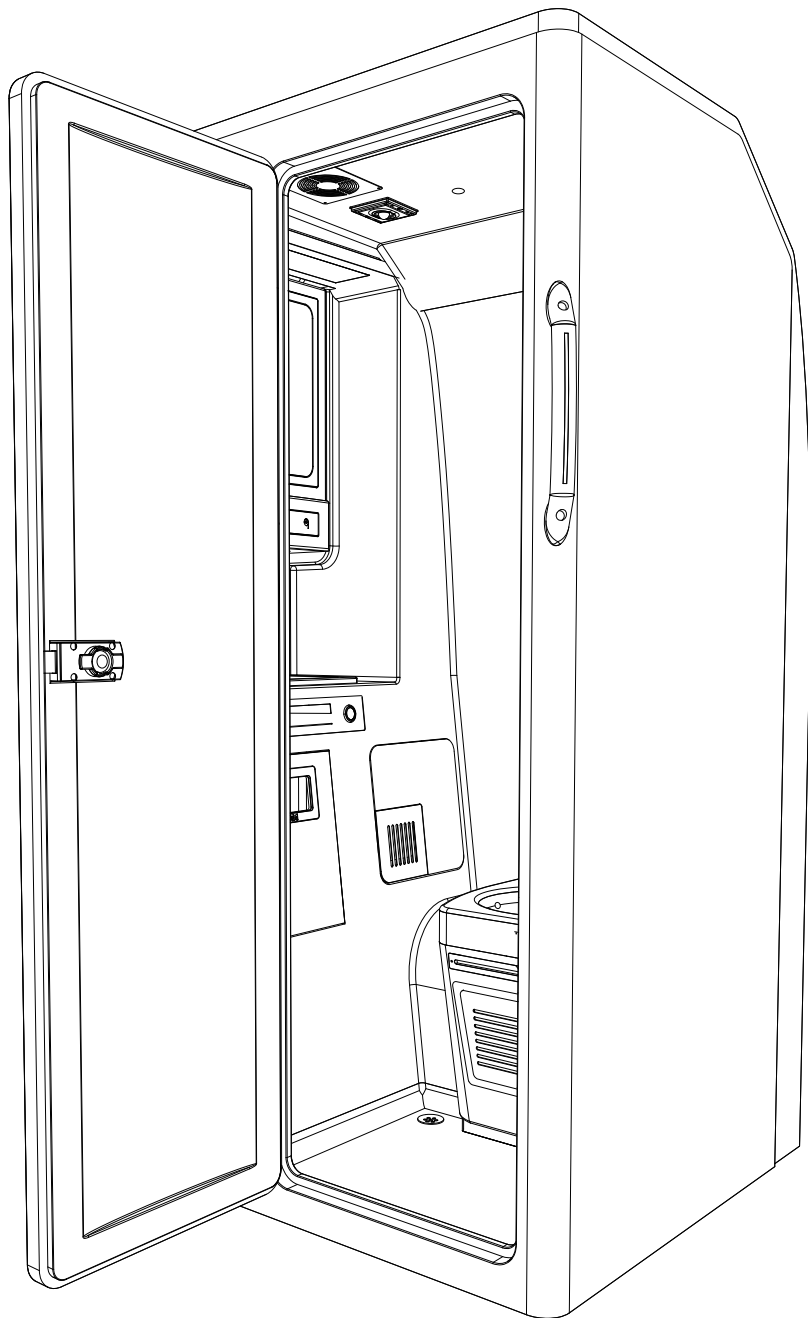

bañosbrasilia
TODO EN SOLUCIONES DE BAÑOS PARA AUTOBUSES

BPA 22-B

V-2

**BAÑO IZQUIERDO
SIN ORINAL
CON PLATINAS**

BPA 22-B
**BAÑO IZQUIERDO SIN ORINAL CON
PLATINAS**

bañosbrasilia
TODO EN SOLUCIONES DE BAÑOS PARA

DS - FT - 01 FICHA TÉCNICA V-2
21/11/2023

BPA 22-B

**COLORES
DISPONIBLES**

-  **GRIS OSCURO**
-  **GRIS CLARO**
-  **COMBINADO**

DIMENSIONES EXTERNAS

BPA 22-B
BAÑO IZQUIERDO SIN ORINAL CON
PAÑALERA

bañosbrasilia
TODO EN SOLUCIONES DE BAÑOS PARA AUTOBUSES

DS - FT - 01 FICHA TÉCNICA V-2
21/11/2023

BPA 22-B

COLORES COLORES DISPONIBLES

● GRIS OSCURO / GRIS CLARO

● NEGRO / GRIS CLARO

○ CUERPO BLANCO

BPA 22-B
BAÑO IZQUIERDO SIN ORINAL CON
PLATINAS

DIMENSIONES INTERNAS