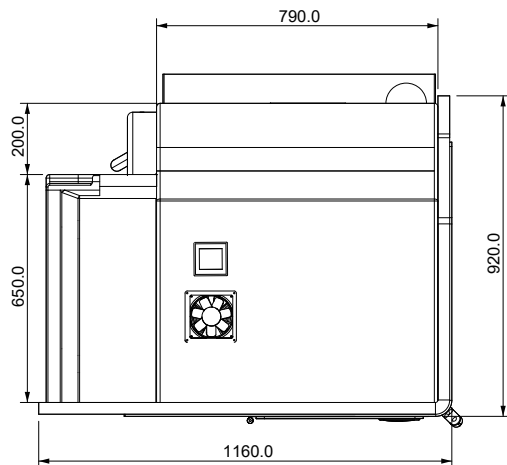

bañosbrasilia
TODO EN SOLUCIONES DE BAÑOS PARA AUTOBUSES

BPA 22-B

V-2

**BAÑO IZQUIERDO
SIN ORINAL
CON PLATINAS**

BPA 22-B
**BAÑO IZQUIERDO SIN ORINAL CON
PLATINAS**

bañosbrasilia
TODO EN SOLUCIONES DE BAÑOS PARA

DS - FT - 01 FICHA TÉCNICA V-2
21/11/2023

BPA 22-B

**COLORES
DISPONIBLES**

-  **GRIS OSCURO**
-  **GRIS CLARO**
-  **COMBINADO**

DIMENSIONES EXTERNAS

BPA 22-B
BAÑO IZQUIERDO SIN ORINAL CON
PAÑALERA

bañosbrasilia
TODO EN SOLUCIONES DE BAÑOS PARA AUTOBUSES

DS - FT - 01 FICHA TÉCNICA V-2
21/11/2023

BPA 22-B

COLORES COLORES DISPONIBLES

● GRIS OSCURO / GRIS CLARO

● NEGRO / GRIS CLARO

○ CUERPO BLANCO

BPA 22-B
BAÑO IZQUIERDO SIN ORINAL CON
PLATINAS

DIMENSIONES INTERNAS