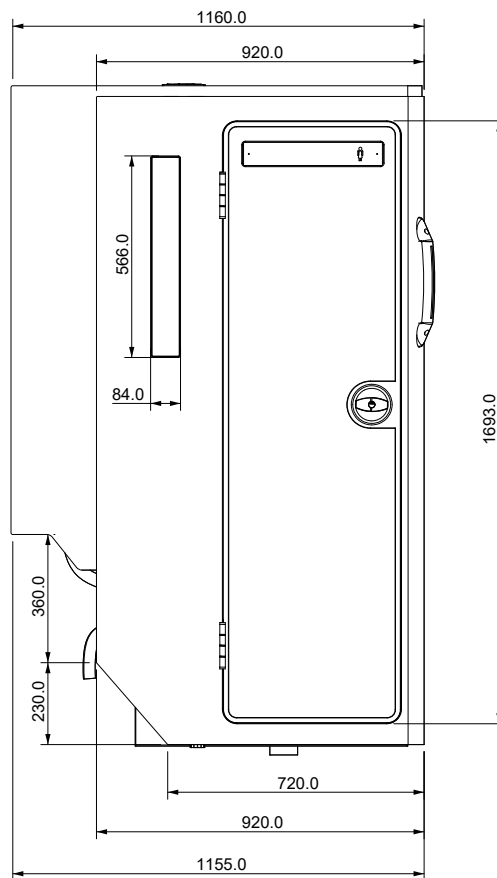

bañosbrasilia
TODO EN SOLUCIONES DE BAÑOS PARA AUTOBUSES

BPA 22-B

V-2

**BAÑO IZQUIERDO
SIN ORINAL
CON PLATINAS**

BPA 22-B
**BAÑO IZQUIERDO SIN ORINAL CON
PLATINAS**

bañosbrasilia
TODO EN SOLUCIONES DE BAÑOS PARA

DS - FT - 01 FICHA TÉCNICA V-2
21/11/2023

BPA 22-B

**COLORES
DISPONIBLES**

-  **GRIS OSCURO**
-  **GRIS CLARO**
-  **COMBINADO**

DIMENSIONES EXTERNAS

BPA 22-B
BAÑO IZQUIERDO SIN ORINAL CON
PAÑALERA

bañosbrasilia
TODO EN SOLUCIONES DE BAÑOS PARA AUTOBUSES

DS - FT - 01 FICHA TÉCNICA V-2
21/11/2023

BPA 22-B

COLORES COLORES DISPONIBLES

● GRIS OSCURO / GRIS CLARO

● NEGRO / GRIS CLARO

○ CUERPO BLANCO

BPA 22-B
BAÑO IZQUIERDO SIN ORINAL CON
PLATINAS

DIMENSIONES INTERNAS