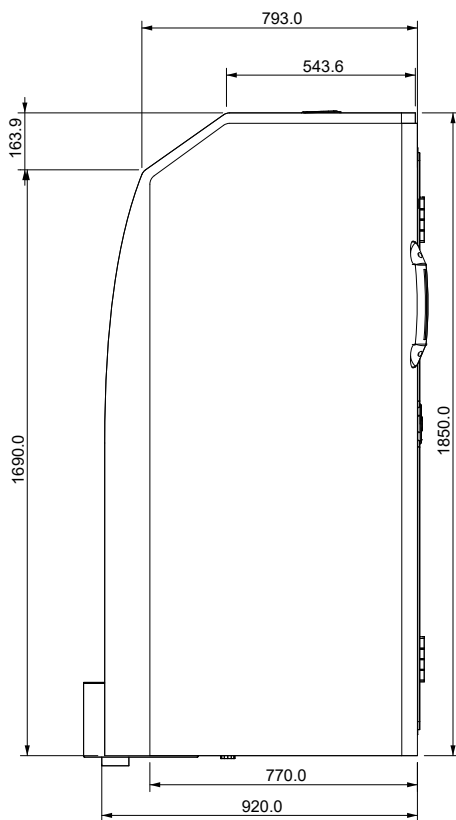

BPA 22-A

COLORES DISPONIBLES

- **GRIS OSCURO**
- **GRIS CLARO**
- **COMBINADO**