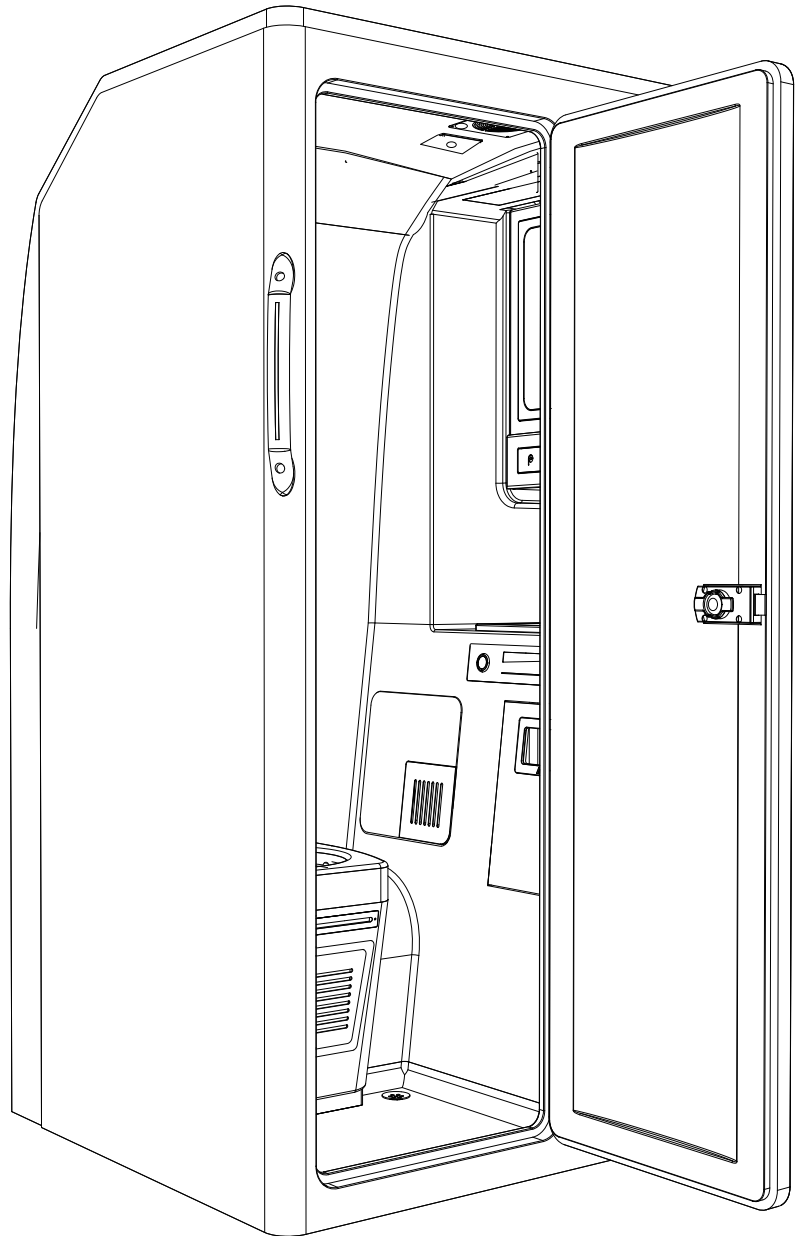

bañosbrasilía
TODO EN SOLUCIONES DE BAÑOS PARA AUTOBUSES

BPA 22-A

V-2

BPA 22-A
BAÑO DERECHO SIN ORINAL CON PLATINAS

**BAÑO DERECHO SIN
ORINAL
CON PLATINAS**

bañosbrasilía
TODO EN SOLUCIONES DE BAÑOS PARA

DS - FT - 01 FICHA TÉCNICA V-2
21/11/2023

BPA 22-A

COLORES DISPONIBLES

-  **GRIS OSCURO**
-  **GRIS CLARO**
-  **COMBINADO**

DIMENSIONES EXTERNAS

bañosbrasilía
TODO EN SOLUCIONES DE BAÑOS PARA AUTOBUSES

DS - FT - 01 FICHA TÉCNICA V-2
21/11/2023

BPA 22-A
BAÑO DERECHO SIN ORINAL CON
PLATINAS

BPA 22-A

COLORES COLORES DISPONIBLES

● GRIS OSCURO / GRIS CLARO

● NEGRO / GRIS CLARO

○ CUERPO BLANCO

BPA 22-A
BAÑO DERECHO SIN ORINAL CON
PLATINAS

DIMENSIONES INTERNAS

baños brasilia
TODO EN SOLUCIONES DE BAÑOS PARA AUTOBUSES