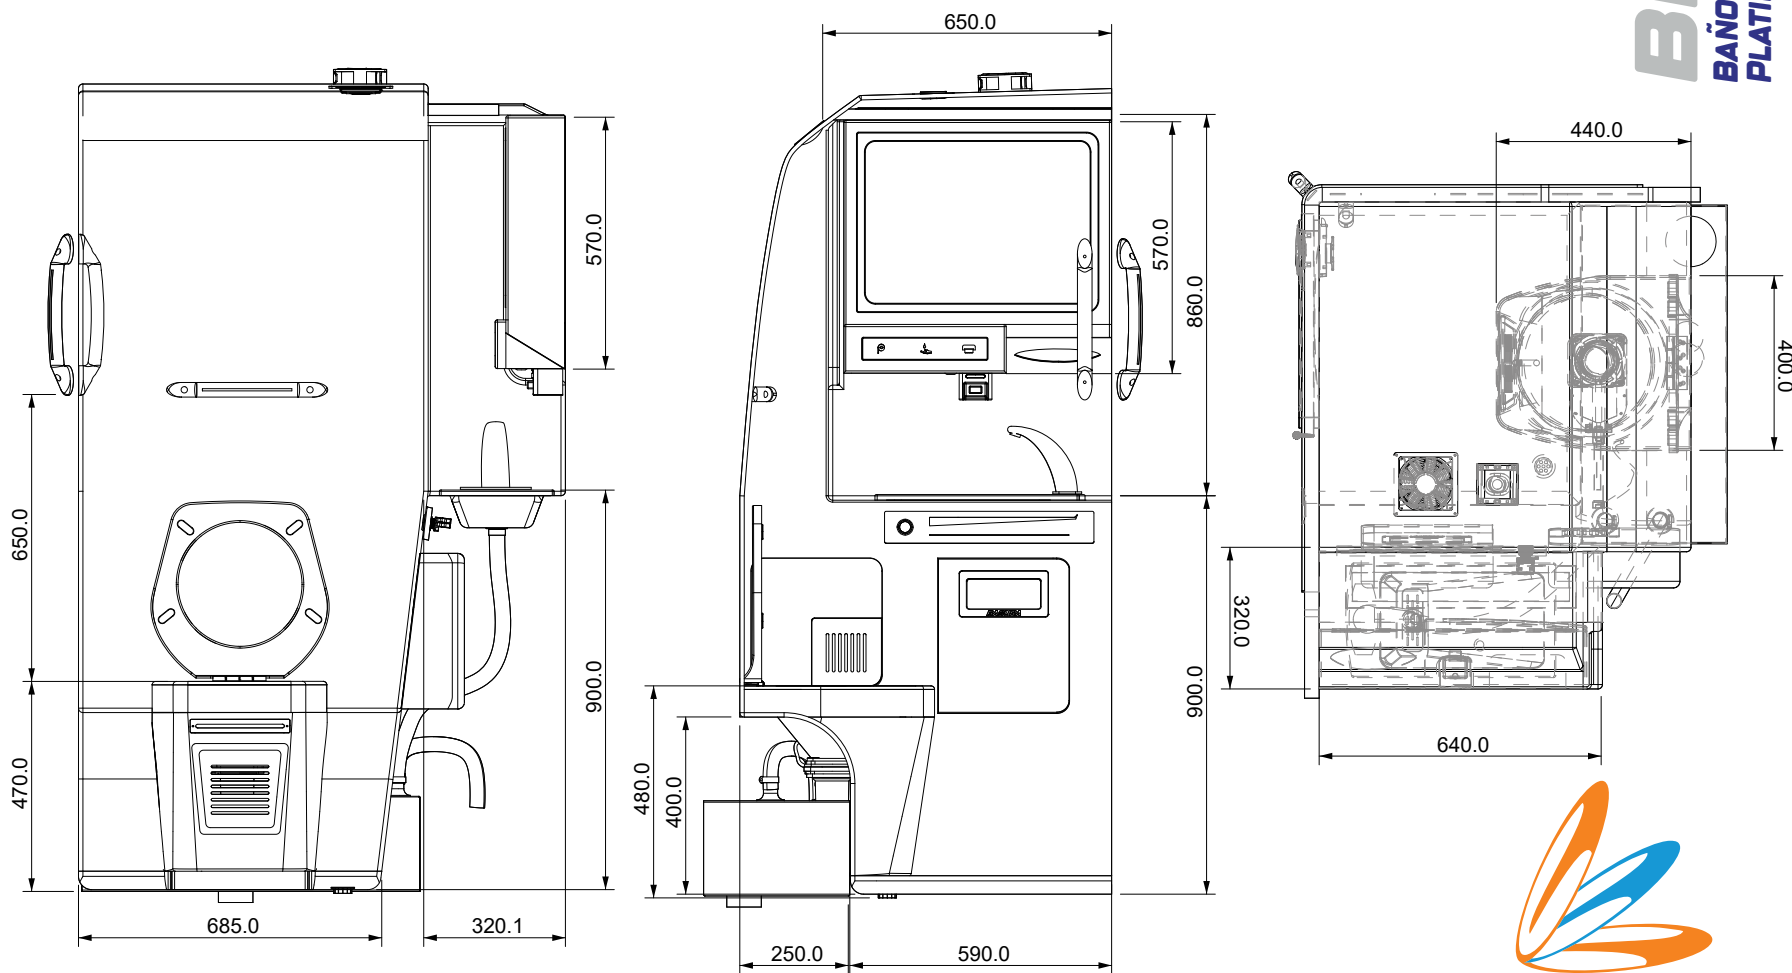

BPA 22-A

COLORES COLORES DISPONIBLES

● GRIS OSCURO / GRIS CLARO

● NEGRO / GRIS CLARO

○ CUERPO BLANCO

BPA 22-A
BAÑO DERECHO SIN ORINAL CON
PLATINAS

DIMENSIONES INTERNAS

baños brasilia
TODO EN SOLUCIONES DE BAÑOS PARA AUTOBUSES

DS - FT - 01 FICHA TÉCNICA V-2
21/11/2023