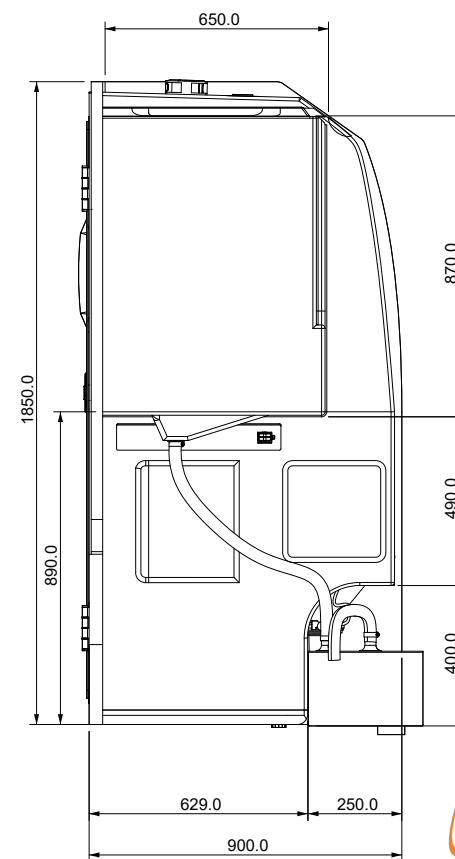

bañosbrasilía
TODO EN SOLUCIONES DE BAÑOS PARA AUTOBUSES

BPA 22-A

V-2

BPA 22-A
BAÑO DERECHO SIN ORINAL CON PLATINAS

**BAÑO DERECHO SIN
ORINAL
CON PLATINAS**

bañosbrasilía
TODO EN SOLUCIONES DE BAÑOS PARA

DS - FT - 01 FICHA TÉCNICA V-2
21/11/2023

BPA 22-A

COLORES DISPONIBLES

-  **GRIS OSCURO**
-  **GRIS CLARO**
-  **COMBINADO**

DIMENSIONES EXTERNAS

bañosbrasilía
TODO EN SOLUCIONES DE BAÑOS PARA AUTOBUSES

DS - FT - 01 FICHA TÉCNICA V-2
21/11/2023

BPA 22-A
BAÑO DERECHO SIN ORINAL CON
PLATINAS