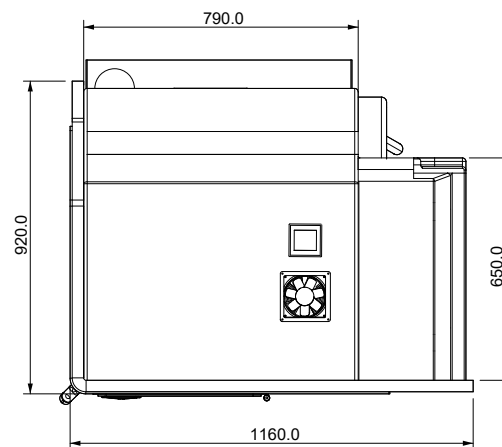

BPA 22-A

COLORES DISPONIBLES

- **GRIS OSCURO**
- **GRIS CLARO**
- **COMBINADO**