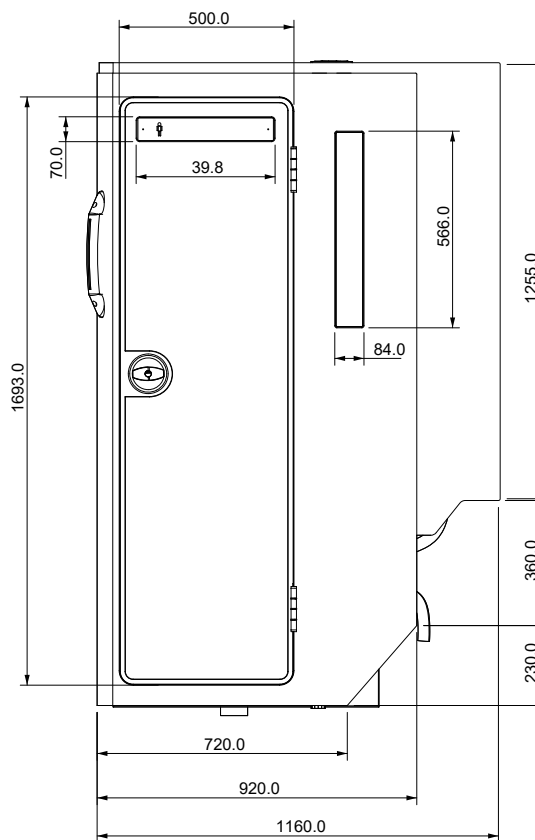

bañosbrasilía
TODO EN SOLUCIONES DE BAÑOS PARA AUTOBUSES

BPA 22-A

V-2

BPA 22-A
BAÑO DERECHO SIN ORINAL CON PLATINAS

**BAÑO DERECHO SIN
ORINAL
CON PLATINAS**

bañosbrasilía
TODO EN SOLUCIONES DE BAÑOS PARA

DS - FT - 01 FICHA TÉCNICA V-2
21/11/2023

BPA 22-A

COLORES DISPONIBLES

-  **GRIS OSCURO**
-  **GRIS CLARO**
-  **COMBINADO**

DIMENSIONES EXTERNAS

bañosbrasilía
TODO EN SOLUCIONES DE BAÑOS PARA AUTOBUSES

DS - FT - 01 FICHA TÉCNICA V-2
21/11/2023

BPA 22-A
BAÑO DERECHO SIN ORINAL CON
PLATINAS