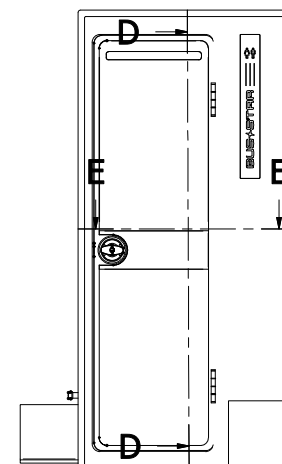

BPA 06-A

COLORES DISPONIBLES

-  GRIS OSCURO
-  GRIS CLARO
-  COMBINADO

DIMENSIONES EXTERNAS

BPA 06-A
BAÑO ESCALON S/O

bañosbrasilia
TODO EN SOLUCIONES DE BAÑOS PARA AUTOBUSES

DS - FT - 01 FICHA TÉCNICA V-2
21/11/2023

BPA 06-A

COLORES DISPONIBLES

E-E (1:18)

DIMENSIONES INTERNAS

BPA 06-A
BAÑO ESCALON S/O

bañosbrasilia
TODO EN SOLUCIONES DE BAÑOS PARA AUTOBUSES

DS - FT - 01 FICHA TÉCNICA V-2
21/11/2023