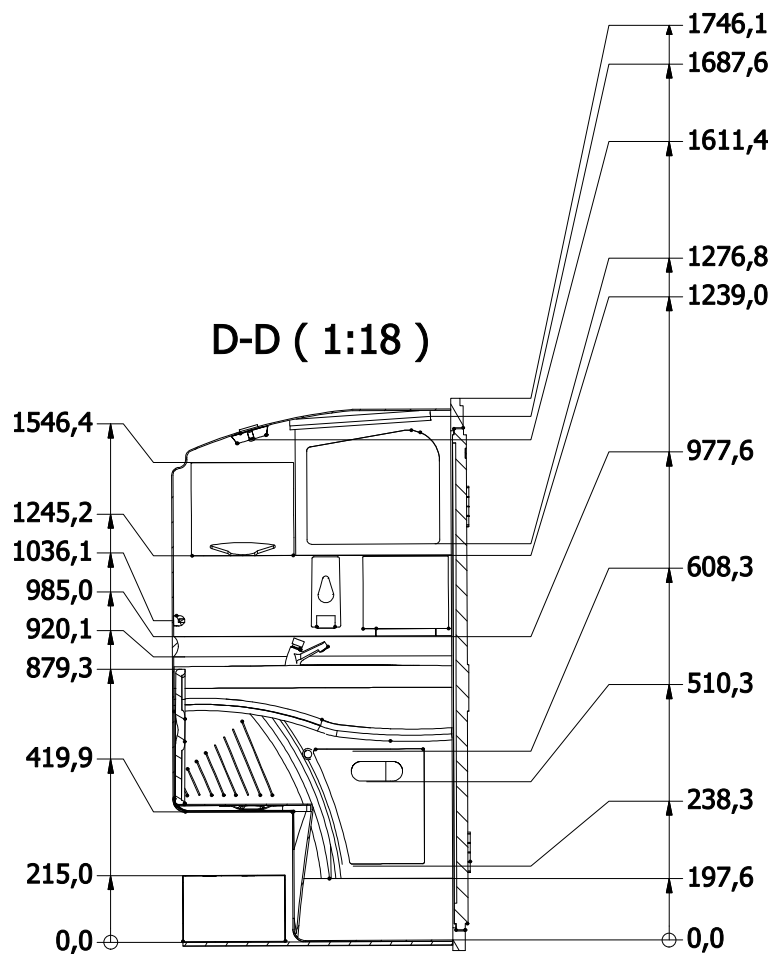

BPA 06-A

COLORES DISPONIBLES

-  GRIS OSCURO
-  GRIS CLARO
-  COMBINADO

DIMENSIONES EXTERNAS

BPA 06-A
BAÑO ESCALON S/O

bañosbrasilia
TODO EN SOLUCIONES DE BAÑOS PARA AUTOBUSES

DS - FT - 01 FICHA TÉCNICA V-2
21/11/2023

BPA 06-A

COLORES DISPONIBLES

E-E (1:18)

DIMENSIONES INTERNAS

BPA 06-A
BAÑO ESCALON S/O

bañosbrasilia
TODO EN SOLUCIONES DE BAÑOS PARA AUTOBUSES

DS - FT - 01 FICHA TÉCNICA V-2
21/11/2023