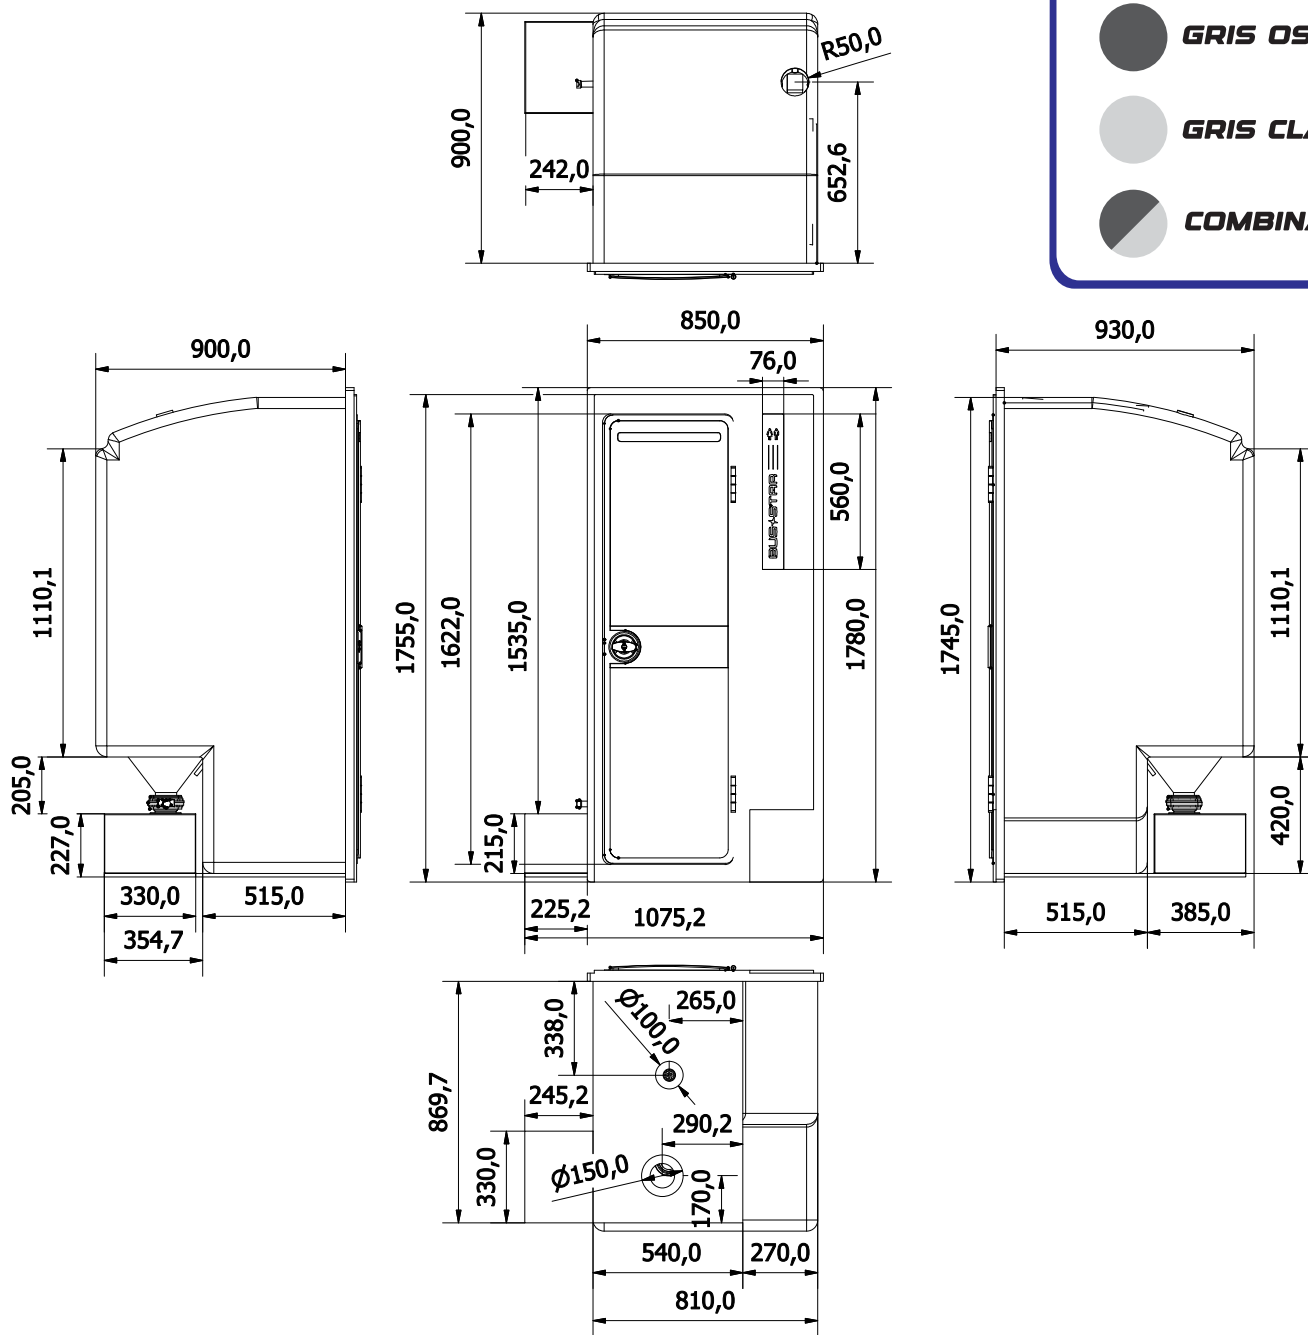

bañosbrasilía
TODO EN SOLUCIONES DE BAÑOS PARA AUTOBUSES

BPA 06-A

V-2

BAÑO ESCALÓN S/O

BPA 06-A
BAÑO ESCALÓN S/O

bañosbrasilía
TODO EN SOLUCIONES DE BAÑOS PARA AUTOBUSES
DS - FT - 01 FICHA TÉCNICA V-2
21/11/2023

BPA 06-A

COLORES DISPONIBLES

-  GRIS OSCURO
-  GRIS CLARO
-  COMBINADO

DIMENSIONES EXTERNAS

BPA 06-A
BAÑO ESCALON S/O

bañosbrasilia
TODO EN SOLUCIONES DE BAÑOS PARA AUTOBUSES

DS - FT - 01 FICHA TÉCNICA V-2
21/11/2023

BPA 06-A

COLORES DISPONIBLES

E-E (1:18)

DIMENSIONES INTERNAS

BPA 06-A
BAÑO ESCALON S/O

bañosbrasilia
TODO EN SOLUCIONES DE BAÑOS PARA AUTOBUSES

DS - FT - 01 FICHA TÉCNICA V-2
21/11/2023