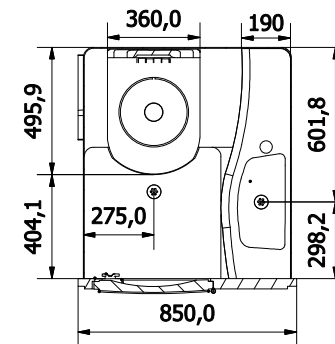

BPA 06-A

COLORES DISPONIBLES

-  GRIS OSCURO
-  GRIS CLARO
-  COMBINADO

DIMENSIONES EXTERNAS

BPA 06-A
BAÑO ESCALON S/O

bañosbrasilia
TODO EN SOLUCIONES DE BAÑOS PARA AUTOBUSES

DS - FT - 01 FICHA TÉCNICA V-2
21/11/2023

BPA 06-A

COLORES DISPONIBLES

E-E (1:18)

DIMENSIONES INTERNAS

BPA 06-A
BAÑO ESCALON S/O

bañosbrasilia
TODO EN SOLUCIONES DE BAÑOS PARA AUTOBUSES

DS - FT - 01 FICHA TÉCNICA V-2
21/11/2023