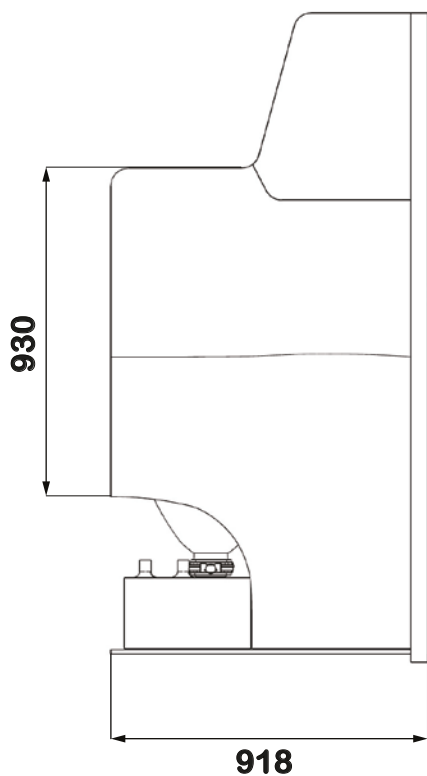

bañosbrasilía
TODO EN SOLUCIONES DE BAÑOS PARA AUTOBUSES

BPA 01-C

V-2

BPA 01-C
BAÑO CENTRAL EMPOTRADO

BAÑO CENTRAL EMPOTRADO

bañosbrasilía
TODO EN SOLUCIONES DE BAÑOS PARA AUTOBUSES
DS - FT - 01 FICHA TÉCNICA V-2
21/11/2023

BPA 01-C

COLORES DISPONIBLES

-  GRIS OSCURO
-  GRIS CLARO
-  COMBINADO

DIMENSIONES EXTERNAS

BPA 01-C
BAÑO CENTRAL EMPOTRADO

bañosbrasilia
TODO EN SOLUCIONES DE BAÑOS PARA AUTOBUSES
DS - FT - 01 FICHA TÉCNICA V-2
21/11/2023