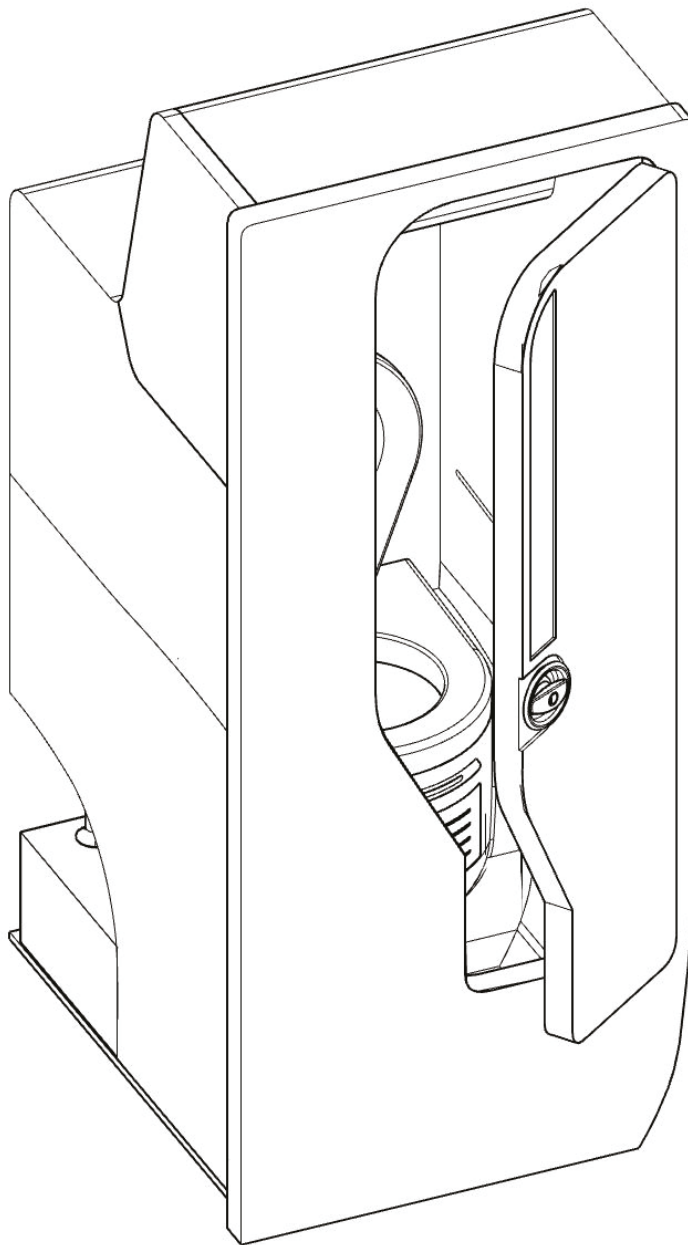

bañosbrasilía
TODO EN SOLUCIONES DE BAÑOS PARA AUTOBUSES

BPA 01-C

V-2

BPA 01-C
BAÑO CENTRAL EMPOTRADO

BAÑO CENTRAL EMPOTRADO

bañosbrasilía
TODO EN SOLUCIONES DE BAÑOS PARA AUTOBUSES
DS - FT - 01 FICHA TÉCNICA V-2
21/11/2023

BPA 01-C

COLORES DISPONIBLES

-  GRIS OSCURO
-  GRIS CLARO
-  COMBINADO

DIMENSIONES EXTERNAS

BPA 01-C
BAÑO CENTRAL EMPOTRADO

bañosbrasilia
TODO EN SOLUCIONES DE BAÑOS PARA AUTOBUSES
DS - FT - 01 FICHA TÉCNICA V-2
21/11/2023