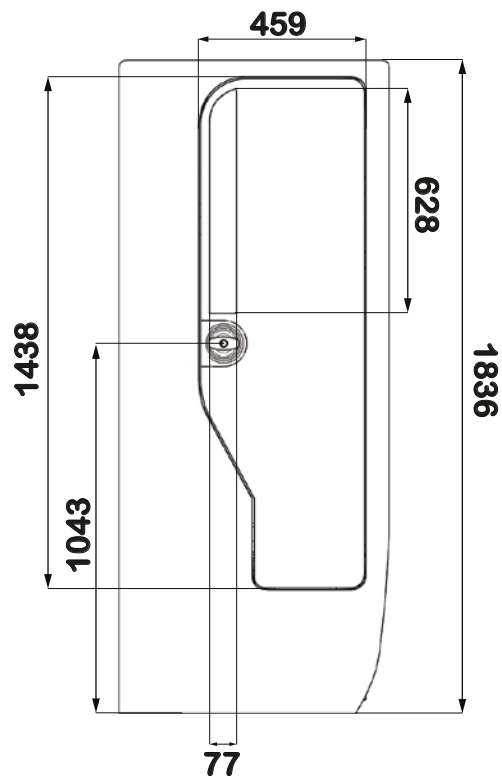

bañosbrasilía
TODO EN SOLUCIONES DE BAÑOS PARA AUTOBUSES

BPA 01-C

V-2

BPA 01-C
BAÑO CENTRAL EMPOTRADO

BAÑO CENTRAL EMPOTRADO

bañosbrasilía
TODO EN SOLUCIONES DE BAÑOS PARA AUTOBUSES
DS - FT - 01 FICHA TÉCNICA V-2
21/11/2023

BPA 01-C

COLORES DISPONIBLES

-  GRIS OSCURO
-  GRIS CLARO
-  COMBINADO

DIMENSIONES EXTERNAS

BPA 01-C
BAÑO CENTRAL EMPOTRADO

bañosbrasilia
TODO EN SOLUCIONES DE BAÑOS PARA AUTOBUSES
DS - FT - 01 FICHA TÉCNICA V-2
21/11/2023