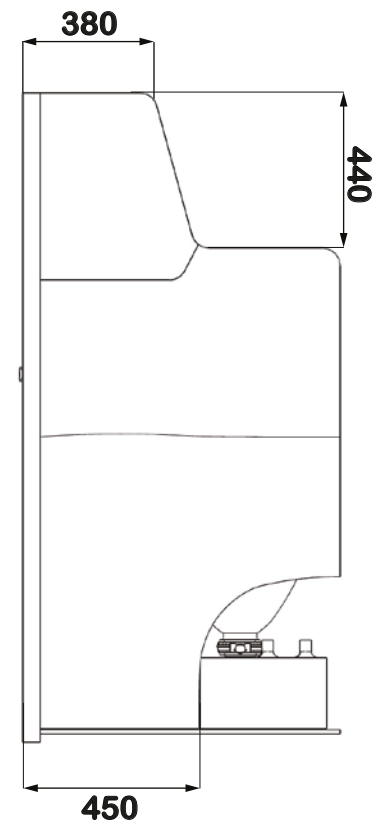

bañosbrasilía
TODO EN SOLUCIONES DE BAÑOS PARA AUTOBUSES

BPA 01-C

V-2

BPA 01-C
BAÑO CENTRAL EMPOTRADO

BAÑO CENTRAL EMPOTRADO

bañosbrasilía
TODO EN SOLUCIONES DE BAÑOS PARA AUTOBUSES
DS - FT - 01 FICHA TÉCNICA V-2
21/11/2023

BPA 01-C

COLORES DISPONIBLES

-  GRIS OSCURO
-  GRIS CLARO
-  COMBINADO

DIMENSIONES EXTERNAS

BPA 01-C
BAÑO CENTRAL EMPOTRADO

bañosbrasilia
TODO EN SOLUCIONES DE BAÑOS PARA AUTOBUSES
DS - FT - 01 FICHA TÉCNICA V-2
21/11/2023