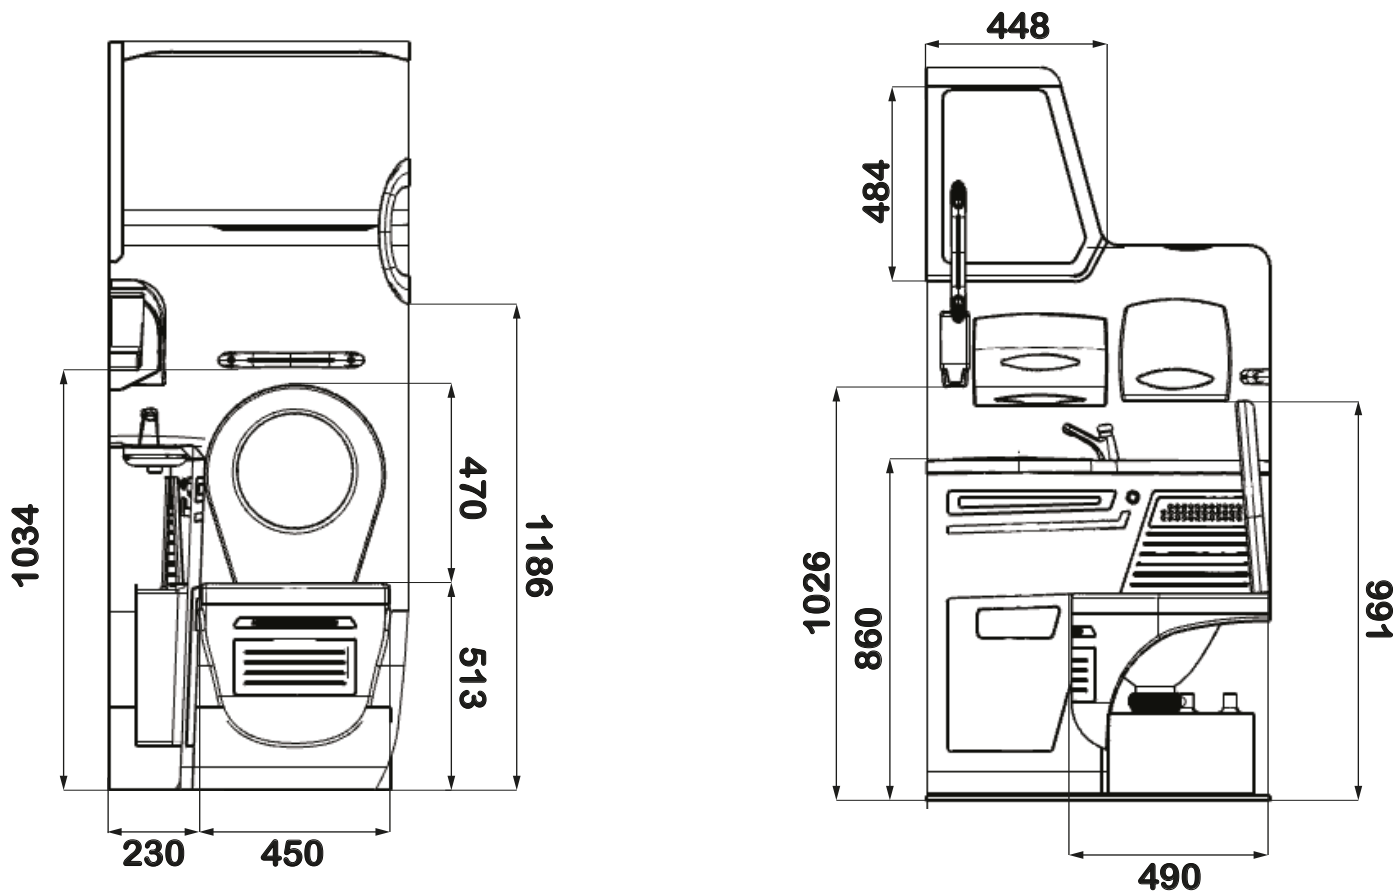

BPA 01-C

COLORES DISPONIBLES

-  GRIS OSCURO
-  GRIS CLARO
-  COMBINADO

DIMENSIONES EXTERNAS

BPA 01-C
BAÑO CENTRAL EMPOTRADO

bañosbrasilia
TODO EN SOLUCIONES DE BAÑOS PARA AUTOBUSES
DS - FT - 01 FICHA TÉCNICA V-2
21/11/2023

BPA 01-C

COLORES DISPONIBLES

 GRIS OSCURO / GRIS CLARO

 NEGRO / GRIS CLARO

 CUERPO BLANCO

DIMENSIONES INTERNAS

BPA 01-C
BAÑO CENTRAL EMPOTRADO

bañosbrasil
TODO EN SOLUCIONES DE BAÑOS PARA AUTOBUSES
DS - FT - 01 FICHA TÉCNICA V-2
21/11/2023